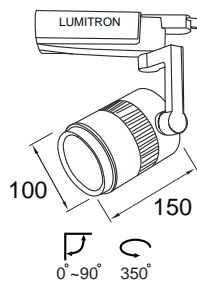

LED Track Light

ITTL - 20

LED 12W / 20W / 26W / 30W / 36W / 39W / 43W

ITTL - 19

LED 12W / 20W / 26W / 30W / 36W / 39W / 43W

ITTL - 43

LED 26W / 30W / 36W / 39W / 43W

ITTL - 44

LED 26W / 30W / 36W / 39W / 43W

Die Cast Aluminium Body	Aluminium Reflector	230 VAC								
-------------------------	---------------------	---------	--	--	--	--	--	--	--	--

* รายละเอียดทางเทคนิคอาจเปลี่ยนแปลงได้โดยไม่ต้องแจ้งให้ทราบล่วงหน้า