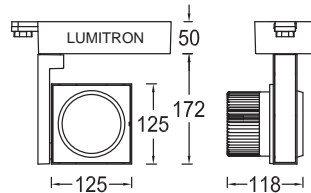

LED Track Light

ITTL - 20

LED 12W / 20W / 26W / 30W / 36W / 39W / 43W

ITTL - 19

LED 12W / 20W / 26W / 30W / 36W / 39W / 43W

ITTL - 43

LED 26W / 30W / 36W / 39W / 43W

ITTL - 44

LED 26W / 30W / 36W / 39W / 43W

Die Cast Aluminium Body	Aluminium Reflector	230 VAC								
-------------------------	---------------------	---------	--	--	--	--	--	--	--	--

* รายละเอียดทางเทคนิคอาจเปลี่ยนแปลงได้โดยไม่ต้องแจ้งให้ทราบล่วงหน้า