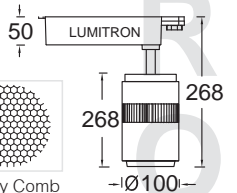

LED Track Light

ITTL - 20

LED 12W / 20W / 26W / 30W / 36W / 39W / 43W

ITTL - 19

LED 12W / 20W / 26W / 30W / 36W / 39W / 43W

ITTL - 43

LED 26W / 30W / 36W / 39W / 43W

ITTL - 44

LED 26W / 30W / 36W / 39W / 43W

Die Cast Aluminium Body	Aluminium Reflector	230 VAC								
-------------------------	---------------------	---------	--	--	--	--	--	--	--	--

* รายละเอียดทางเทคนิคอาจเปลี่ยนแปลงได้โดยไม่ต้องแจ้งให้ทราบล่วงหน้า