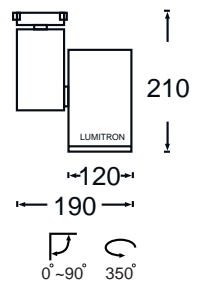

LED Track Light

ITTL - 20

LED 12W / 20W / 26W / 30W / 36W / 39W / 43W

ITTL - 19

LED 12W / 20W / 26W / 30W / 36W / 39W / 43W

ITTL - 43

LED 26W / 30W / 36W / 39W / 43W

ITTL - 44

LED 26W / 30W / 36W / 39W / 43W

Die Cast Aluminium Body	Aluminium Reflector	230 VAC								
-------------------------	---------------------	---------	--	--	--	--	--	--	--	--

* รายละเอียดทางเทคนิคอาจเปลี่ยนแปลงได้โดยไม่ต้องแจ้งให้ทราบล่วงหน้า